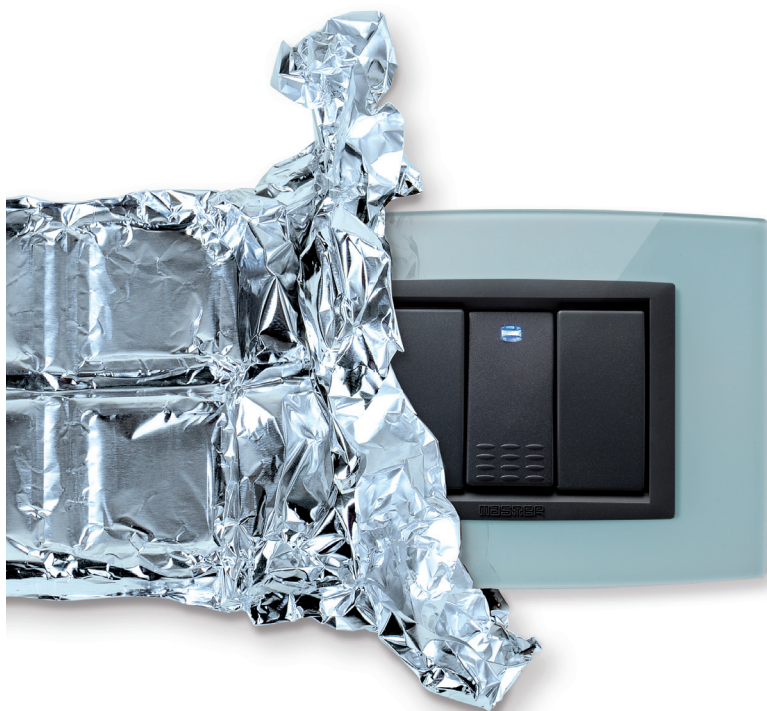

IRRESISTIBILE

Vitra ha la forma della tentazione con linee morbide ed armoniose.

Design limpido e pulito come il vetro, ma che dà grande espressione di sé anche negli altri materiali.

Difficile resistere alle sensazioni che può dare questo oggetto di design: piacere estetico e alto contenuto tecnologico.

Vitra è la linea di 36 cornici in 4 finiture abbinabili ai comandi delle serie Modo, Steel e Mix.

È dedicata ai golosi di stile e funzionalità, per chi cerca il meglio nel contenuto e nel buon gusto, senza spendere solo sull'involucro.